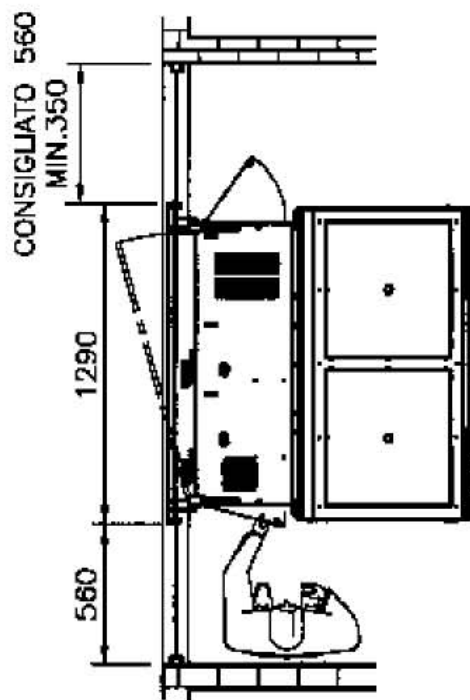

TECHNOVIDEO TWIN 1150 B H=1336

INGOMBRI VIDEODISTRIBUTORE