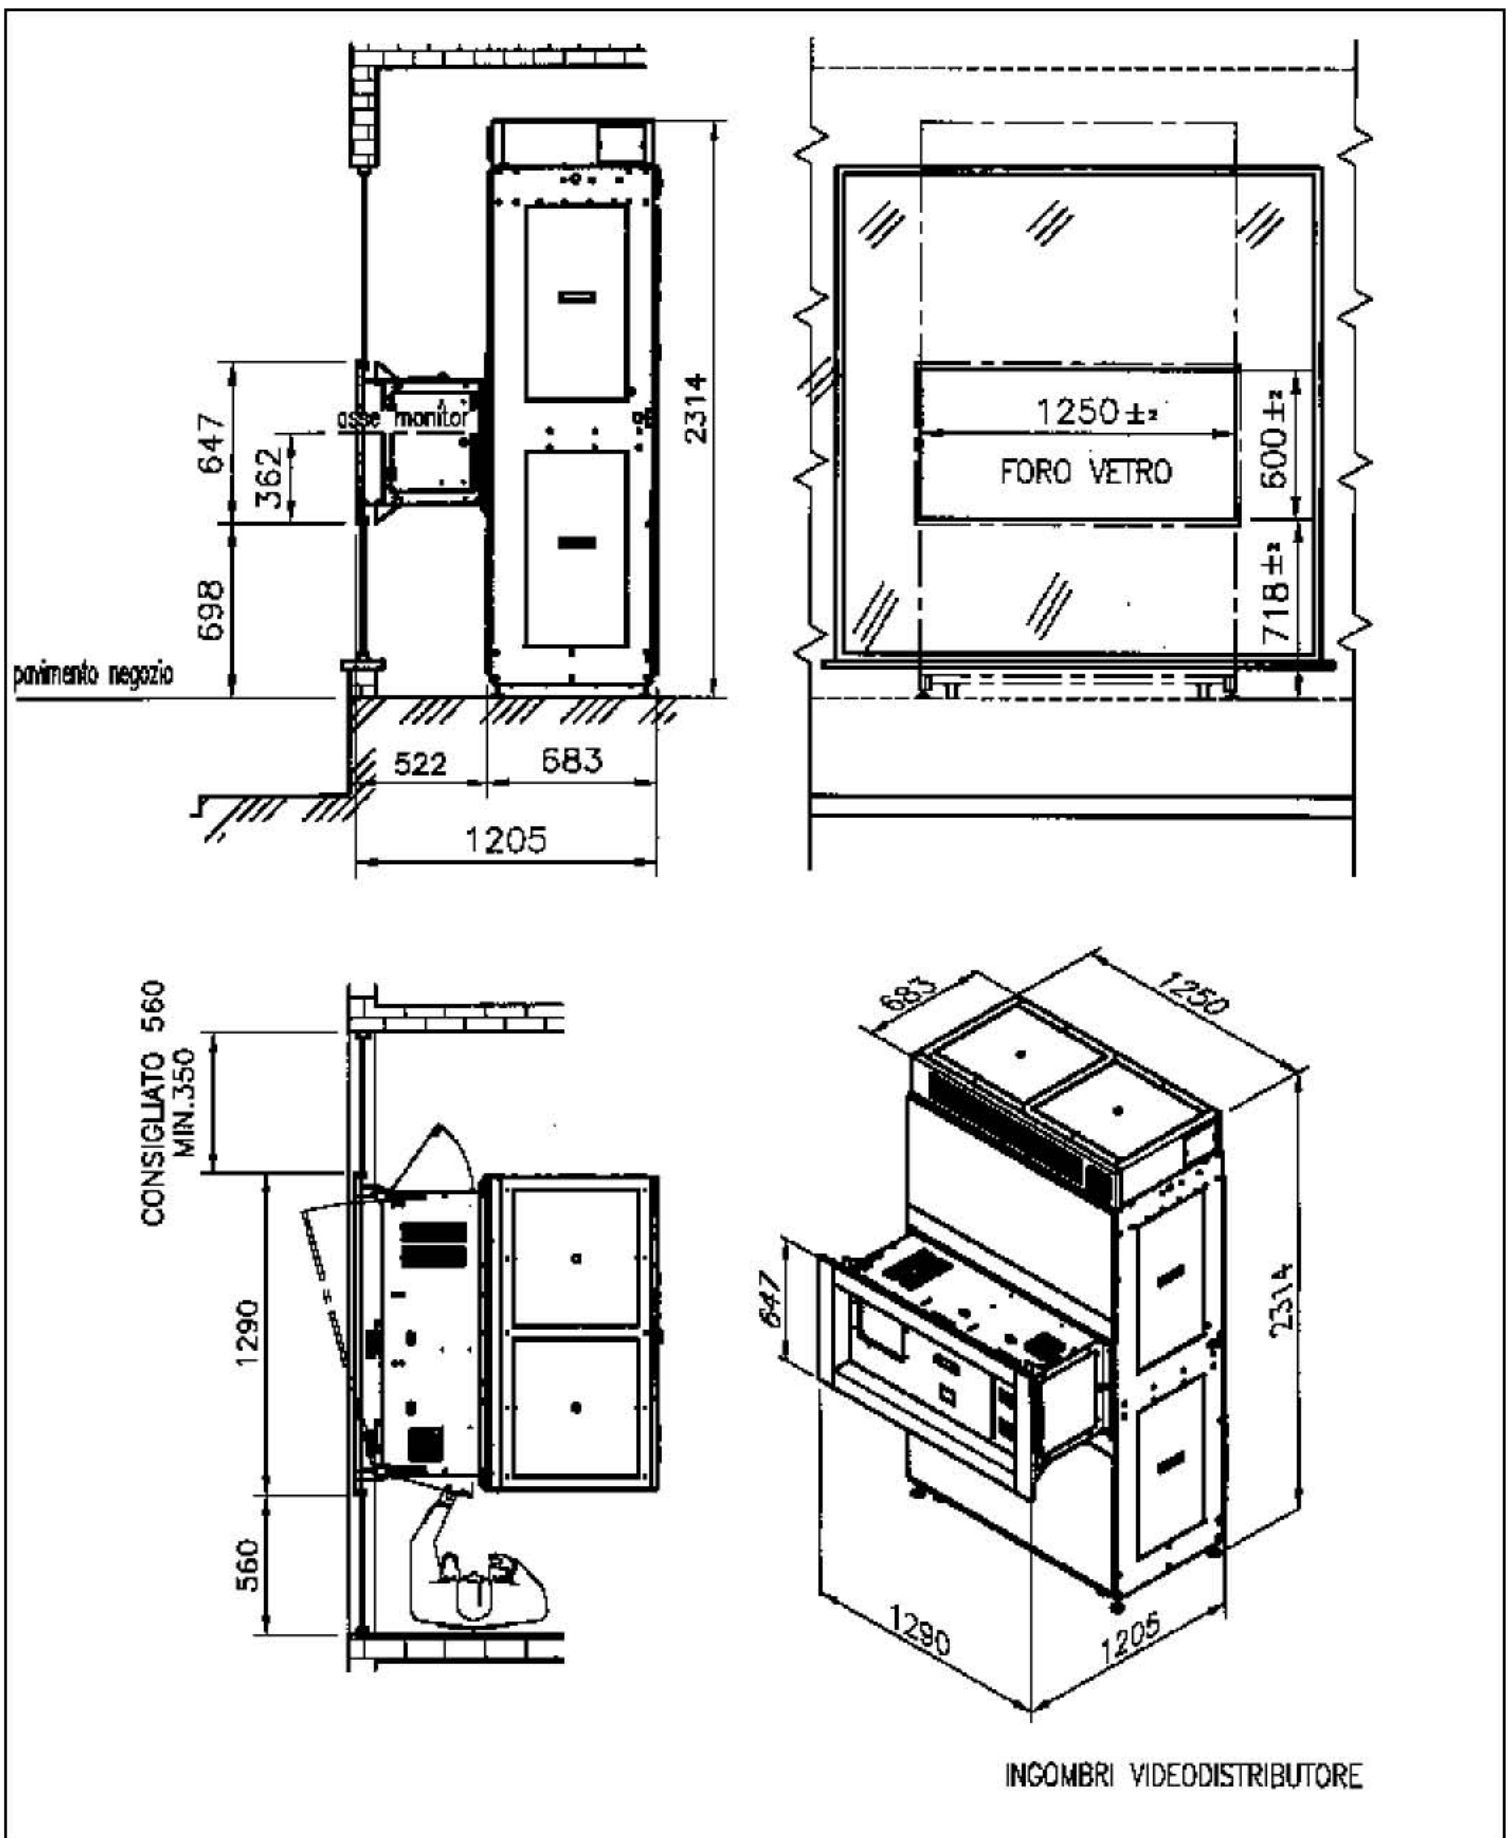

TECHNOVIDEO TWIN 1150 B H=698

INGOMBRI VIDEODISTRIBUTORE